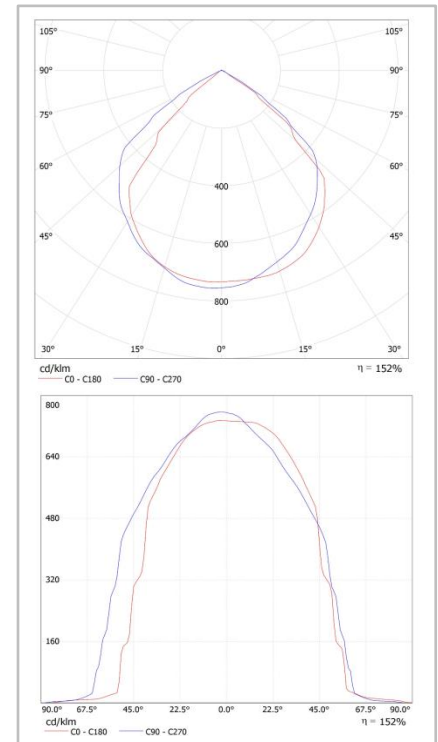

**ECO  
LUX**  
LIGHTING

TERRA 14,4 W

**DATOS TÉCNICOS**

MODELO	TERRA 14,4 W
ANCHO	10mm
LONGITUD	5 m
ADHESIVO	SI
ACABADO	Blanco
TEMPERATURA DE TRABAJO	-20°C – 40°C
VIDA ÚTIL	≥ 40.000 h
IP	IP 68
TEMPERATURA DE ALMACENAMIENTO	-40°C – 85°C
DEPRECIACIÓN	< 3% con 3.000 H (2-3 años)
CLASIFICACIÓN	A+
CERTIFICACIONES	CE, RoHS

**DATOS LUMINICOS**

REFERENCIA	EC-4725	EC-4726	EC-4727
TEM. COLOR	2.700 - 2.900 °K	4.000 – 4.200 °K	5.500 – 6.000 °K
COLOR LUZ	CÁLIDO	NEUTRO	FRÍO
LÚMENES	1.200 lm	1.230 lm	1.260 lm
EFICACIA (lm/W)	83,3 lm/W	85,4 lm/W	87,5 lm/W
CRI	≥ 80	≥ 80	≥ 80
UGR	19	19	19
ÁNGULO	120 °	120 °	120 °