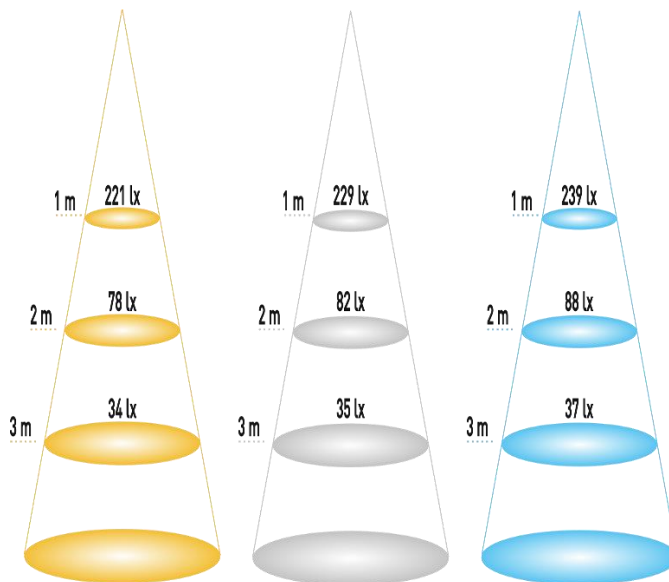

**ECO  
LUX**  
LIGHTING

TERRA 14,4 W

**DATOS TÉCNICOS**

MODELO	TERRA 14,4 W
ANCHO	10mm
LONGITUD	5 m
ADHESIVO	SI
ACABADO	Blanco
TEMPERATURA DE TRABAJO	-20°C – 40°C
VIDA ÚTIL	≥ 40.000 h
IP	IP 68
TEMPERATURA DE ALMACENAMIENTO	-40°C – 85°C
DEPRECIACIÓN	< 3% con 3.000 H (2-3 años)
CLASIFICACIÓN	A+
CERTIFICACIONES	CE, RoHS

**DATOS LUMINICOS**

REFERENCIA	EC-4725	EC-4726	EC-4727
TEM. COLOR	2.700 - 2.900 °K	4.000 – 4.200 °K	5.500 – 6.000 °K
COLOR LUZ	CÁLIDO	NEUTRO	FRÍO
LÚMENES	1.200 lm	1.230 lm	1.260 lm
EFICACIA (lm/W)	83,3 lm/W	85,4 lm/W	87,5 lm/W
CRI	≥ 80	≥ 80	≥ 80
UGR	19	19	19
ÁNGULO	120 °	120 °	120 °