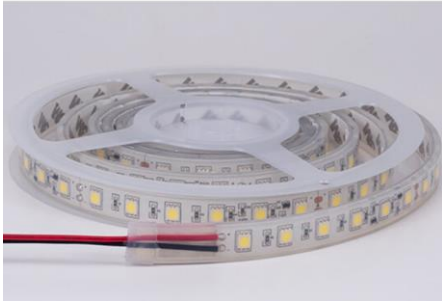

**ECO  
LUX**  
LIGHTING

TERRA 14,4 W

**DATOS TÉCNICOS**

MODELO	TERRA 14,4 W
ANCHO	10mm
LONGITUD	5 m
ADHESIVO	SI
ACABADO	Blanco
TEMPERATURA DE TRABAJO	-20°C – 40°C
VIDA ÚTIL	≥ 40.000 h
IP	IP 68
TEMPERATURA DE ALMACENAMIENTO	-40°C – 85°C
DEPRECIACIÓN	< 3% con 3.000 H (2-3 años)
CLASIFICACIÓN	A+
CERTIFICACIONES	CE, RoHS

**DATOS LUMINICOS**

REFERENCIA	EC-4725	EC-4726	EC-4727
TEM. COLOR	2.700 - 2.900 °K	4.000 – 4.200 °K	5.500 – 6.000 °K
COLOR LUZ	CÁLIDO	NEUTRO	FRÍO
LÚMENES	1.200 lm	1.230 lm	1.260 lm
EFICACIA (lm/W)	83,3 lm/W	85,4 lm/W	87,5 lm/W
CRI	≥ 80	≥ 80	≥ 80
UGR	19	19	19
ÁNGULO	120 °	120 °	120 °