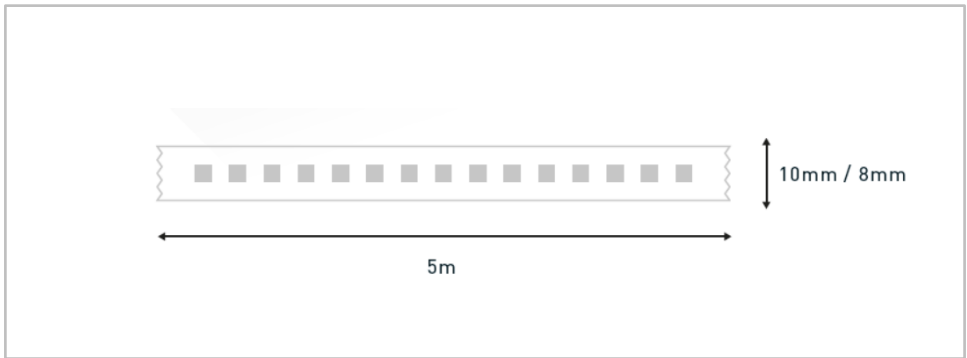

**ECO  
LUX**  
LIGHTING

TERRA 14,4 W

**DATOS TÉCNICOS**

MODELO	TERRA 14,4 W
ANCHO	10mm
LONGITUD	5 m
ADHESIVO	SI
ACABADO	Blanco
TEMPERATURA DE TRABAJO	-20°C – 40°C
VIDA ÚTIL	≥ 40.000 h
IP	IP 68
TEMPERATURA DE ALMACENAMIENTO	-40°C – 85°C
DEPRECIACIÓN	< 3% con 3.000 H (2-3 años)
CLASIFICACIÓN	A+
CERTIFICACIONES	CE, RoHS

**DATOS LUMINICOS**

REFERENCIA	EC-4725	EC-4726	EC-4727
TEM. COLOR	2.700 - 2.900 °K	4.000 – 4.200 °K	5.500 – 6.000 °K
COLOR LUZ	CÁLIDO	NEUTRO	FRÍO
LÚMENES	1.200 lm	1.230 lm	1.260 lm
EFICACIA (lm/W)	83,3 lm/W	85,4 lm/W	87,5 lm/W
CRI	≥ 80	≥ 80	≥ 80
UGR	19	19	19
ÁNGULO	120 °	120 °	120 °