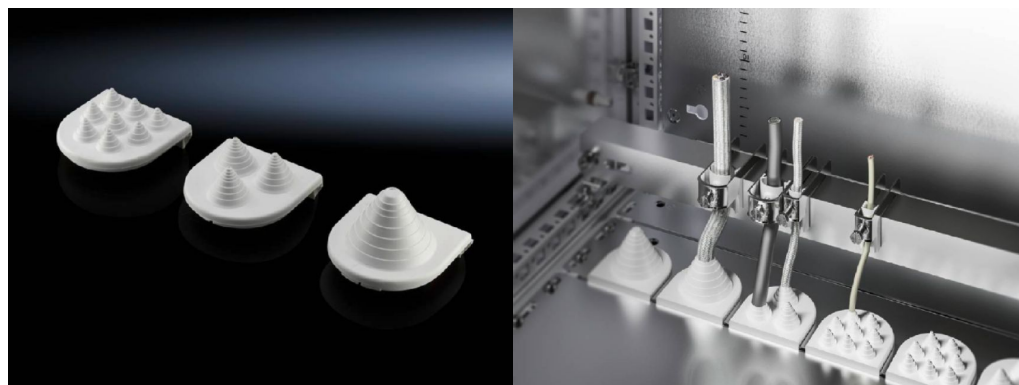

## Descripción producto

**Descripción:** En combinación con la chapa de entrada de cables proporciona una sencilla y rápida estanqueidad en el suelo del armario de los cables a introducir.

**Material:** Cuerpo base: polipropileno  
Boquilla/manguito: elastómero termoplástico