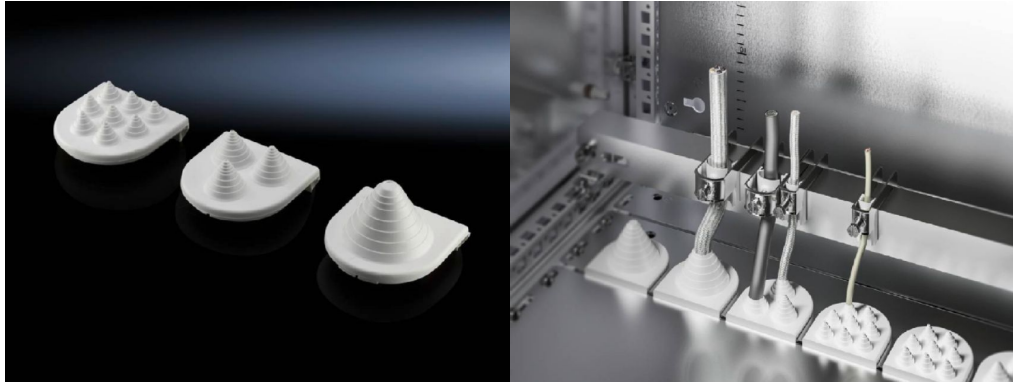

Rittal – The System.

Faster – better – everywhere.

► Boquillas de entrada de cables – SZ 4317.000

Date : 22-oct-2019

ENCLOSURES

POWER DISTRIBUTION

CLIMATE CONTROL

IT INFRASTRUCTURE

SOFTWARE & SERVICES

FRIEDHELM LOH GROUP

Boquillas de entrada de cables – SZ 4317.000

created: 22.10.2019 on www.rittal.com/es-es

Descripción producto

Descripción: En combinación con la chapa de entrada de cables proporciona una sencilla y rápida estanqueidad en el suelo del armario de los cables a introducir.

Material: Cuerpo base: polipropileno
Boquilla/manguito: elastómero termoplástico

Grado de protección IP según IEC 60 529: IP 55 con montaje adecuado

Características del producto

Entrada de cables: Cantidad de entradas de cables: 3

Descripción producto: SZ BOQUILLA ENTRADA CABLES 3/21MM-25UDS. PS BOQUILLA PARA ENTRADA DE CABLES, 25 PIEZAS
