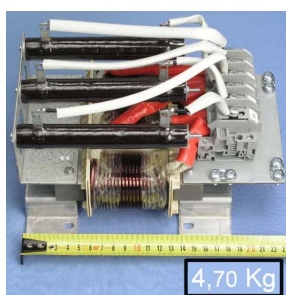

PRODUCT-DETAILS

58982792

du/dt filter NOCH0030-60, IP00

Información General

| | |
|-------------------------|--------------------------------|
| Alias comercial global | 58982792 |
| Código de producto | 58982792 |
| Designación de tipo ABB | NOCH0030-60 |
| EAN | 6438177225409 |
| Descripción corta | du/dt filter NOCH0030-60, IP00 |