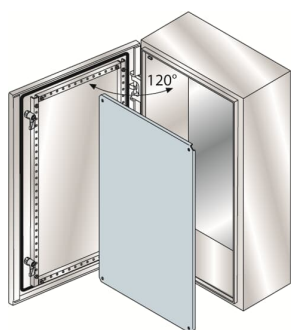

PRODUCT-DETAILS

SRX-SRN6420X

SRX-SRN6420X SRX Enclosure

Información General

Tipo de producto extendido	SRX-SRN6420X
Código de producto	SRN6420X
EAN	8015646774729
Descripción corta	SRX-SRN6420X SRX Enclosure
Descripción larga	Enclosure blind door plate stainless steel 600x400x200

Technical

Adecuado para la clase de producto	SRX
Número de aberturas de la brida	2
Número de filas	3
Tipo de placa de cubierta	Door
Tipo de módulo NEMA	Type4X
Tipo de montaje	Surface mounting
Tipo de puerta	Single
Acabado de superficie	Untreated
Material de construcción	Stainless steel
Acabado de la superficie de la puerta	Opaque
Material de la carcasa	Stainless steel

Dimensiones

Anchura en número de espacios modulares	14
Ancho del product	400 mm
Alto del producto	600 mm
Largo del product	200 mm
Peso del product	13.5 kg
Profundidad incorporada (t ₂)	132 mm
Espesor	Cabinet Plate 1.2 mm Door Plate 1.2 mm